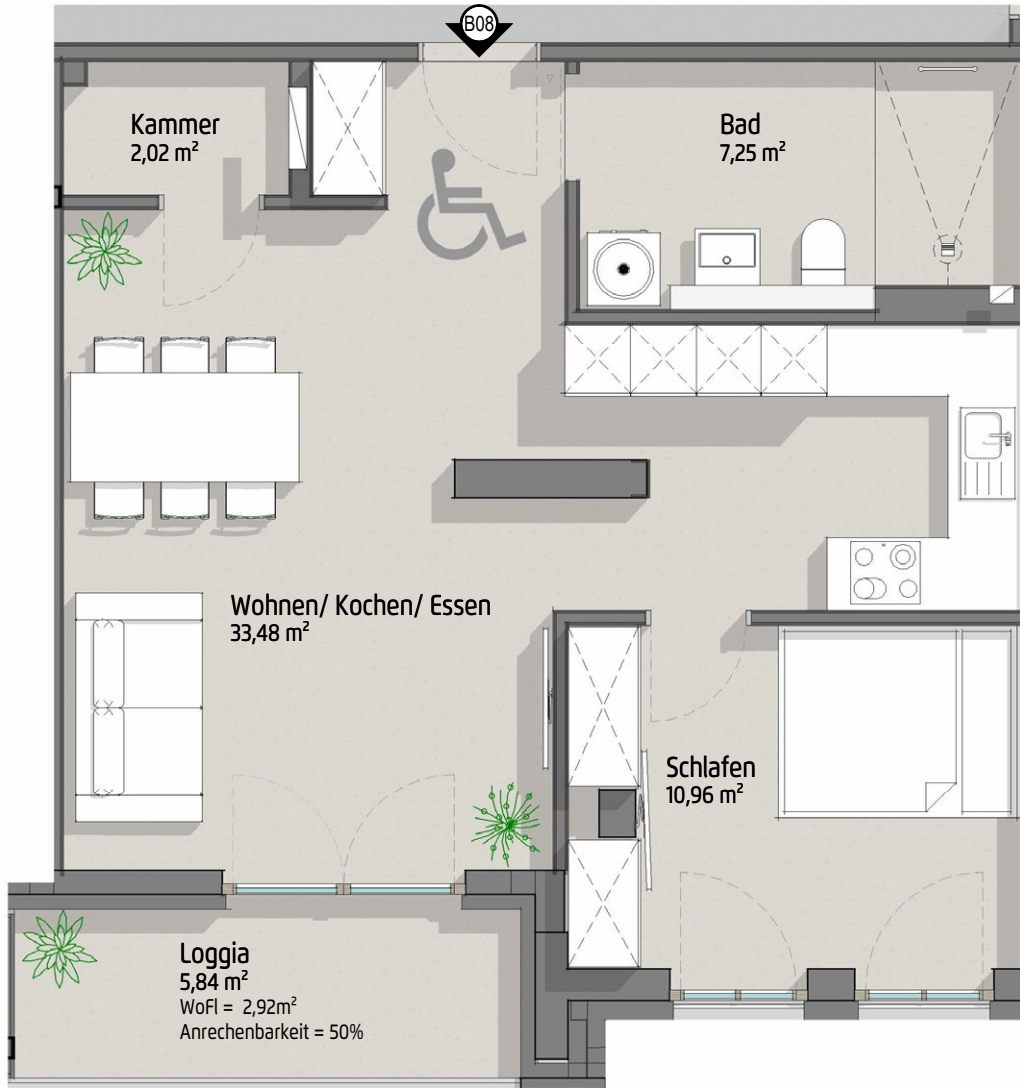

**DAS NEUE
STORG**

Wohnung 08

1. OG: 2 Zimmer, Loggia, barrierefrei | 56,63 m²

1. Obergeschoss

Wohnung 08

Wohnen / Kochen / Essen	33,48 m ²
Schlafen	10,96 m ²
Kammer	2,02 m ²
Bad	7,25 m ²
Loggia (50 % von 5,84 m ²)	2,92 m ²
Wohnfläche gesamt	56,63 m²