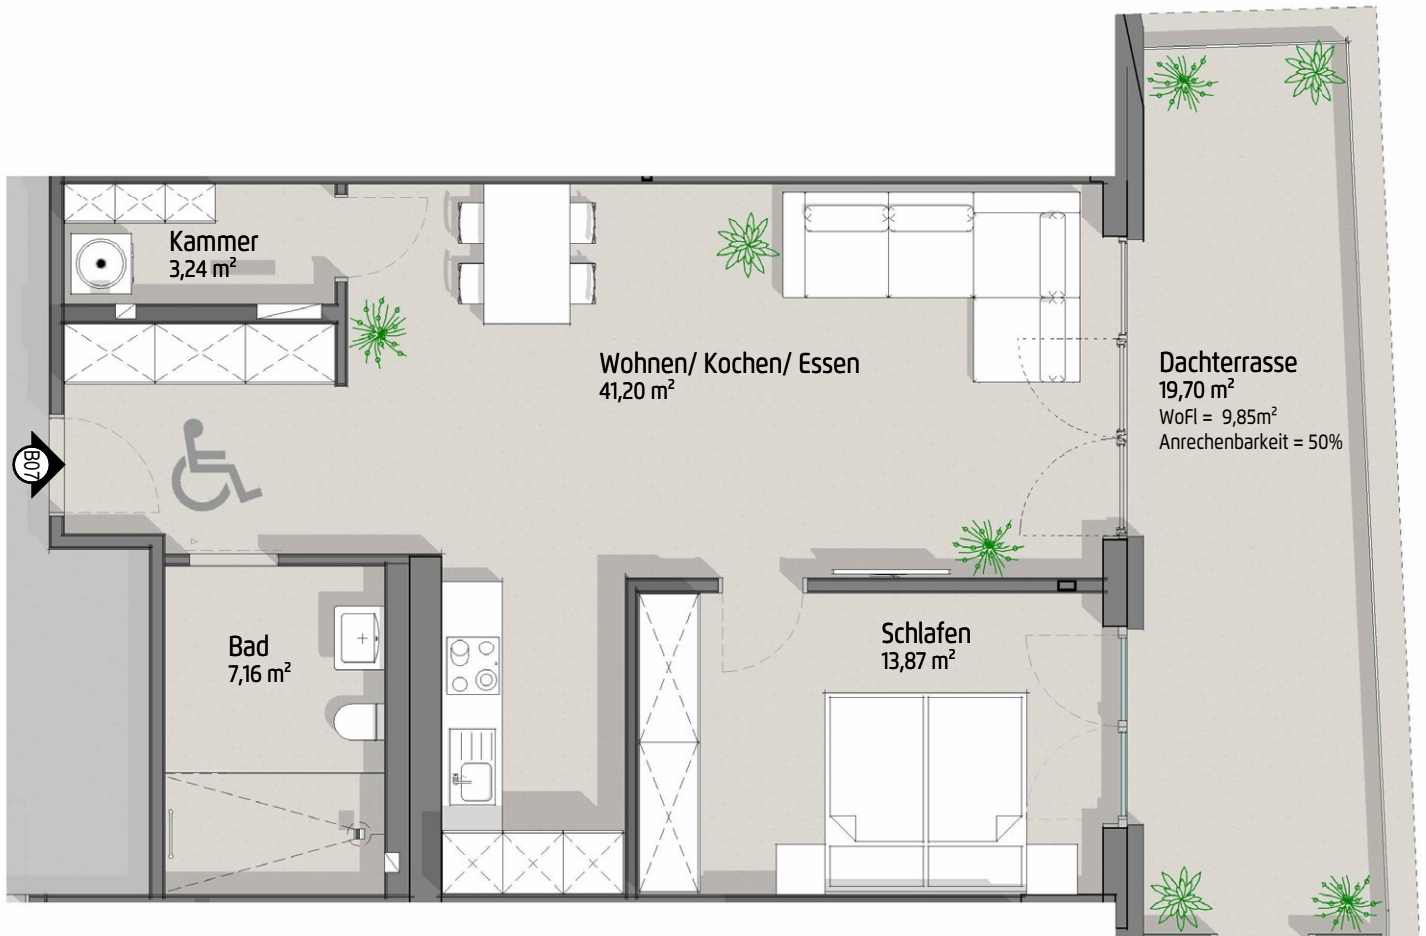

Wohnung 07

1. OG: 2 Zimmer, Dachterrasse, barrierefrei | 75,32 m²

1. Obergeschoss

Wohnung 07

Wohnen / Kochen / Essen	41,20 m ²
Schlafen	13,87 m ²
Kammer	3,24 m ²
Bad	7,16 m ²
Dachterrasse (50 % von 19,70 m ²)	9,85 m ²
Wohnfläche gesamt	75,32 m²