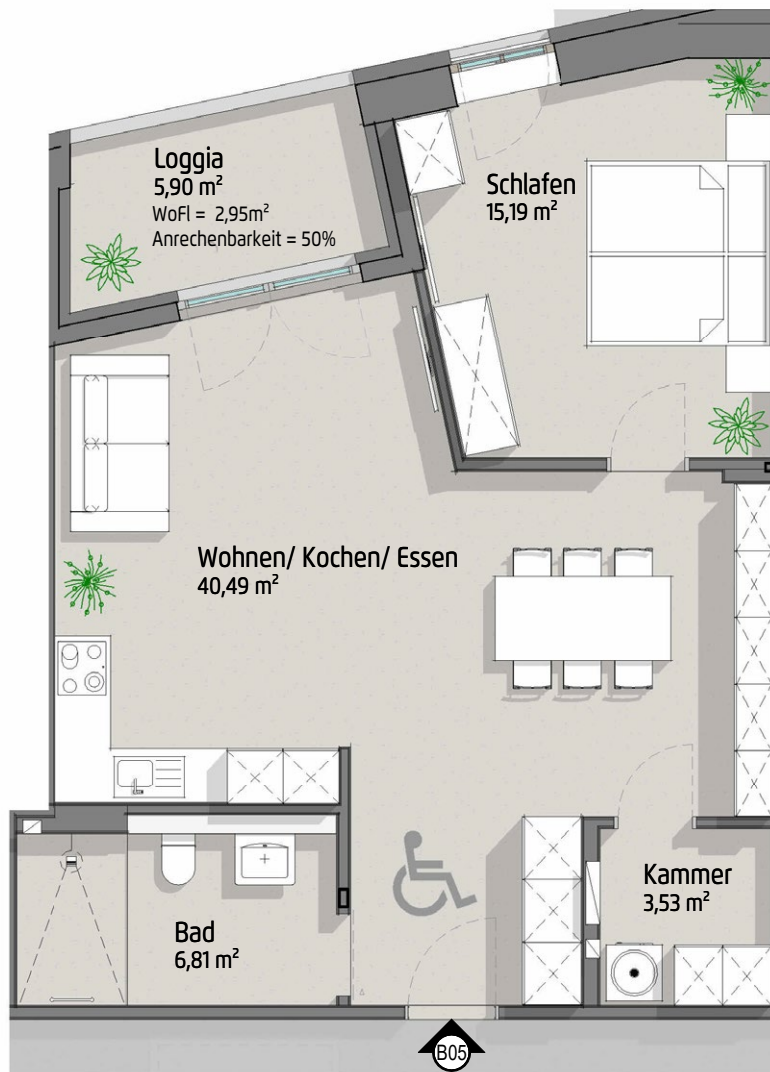

# Wohnung 05

1. OG: 2 Zimmer, Loggia, barrierefrei | 68,97 m<sup>2</sup>

1. Obergeschoss

## Wohnung 05

Wohnen / Kochen / Essen .....	40,49 m <sup>2</sup>
Schlafen .....	15,19 m <sup>2</sup>
Kammer .....	3,53 m <sup>2</sup>
Bad .....	6,81 m <sup>2</sup>
Loggia (50 % von 5,90 m <sup>2</sup> ) .....	2,95 m <sup>2</sup>
<b>Wohnfläche gesamt .....</b>	<b>68,97 m<sup>2</sup></b>