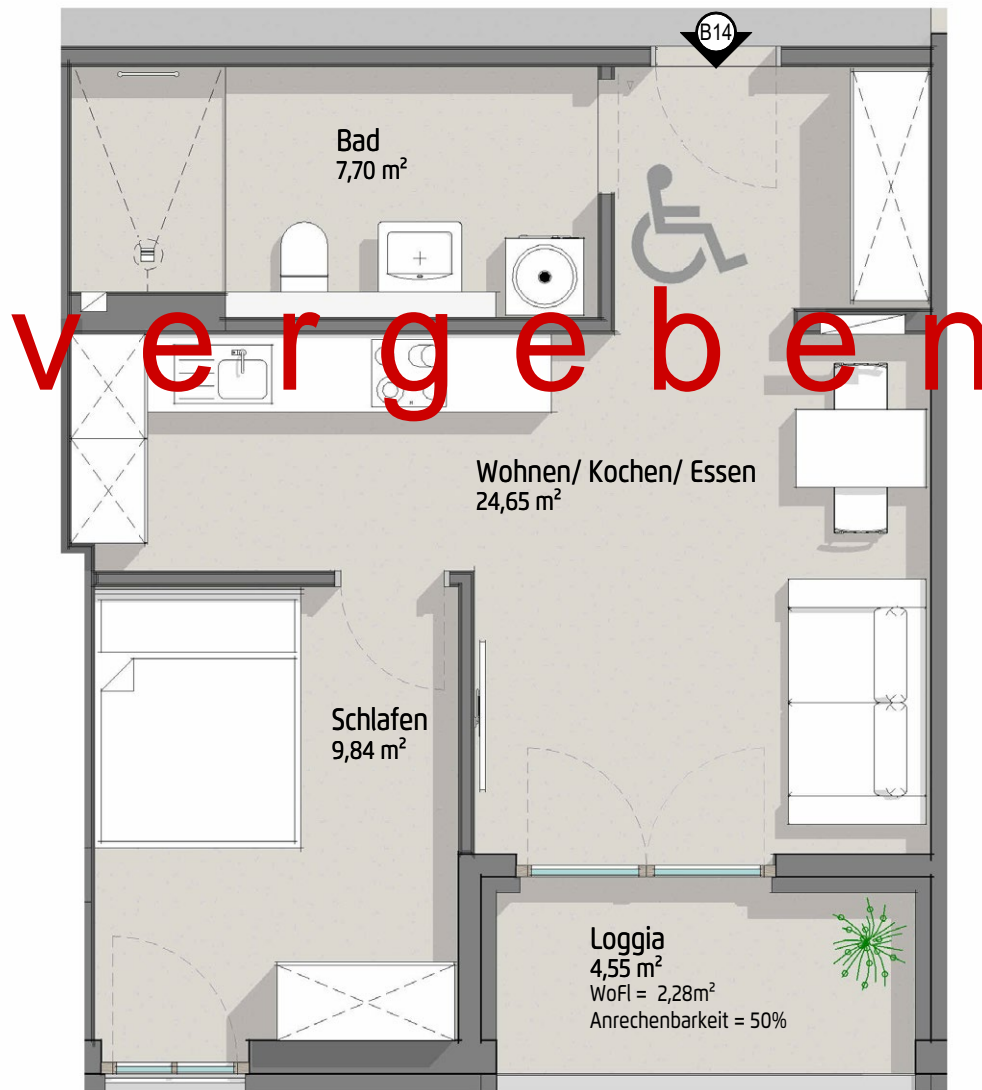

Wohnung 14

1. OG: 2 Zimmer, Loggia, barrierefrei | 44,47 m²

1. Obergeschoss

Wohnung 14

Wohnen / Kochen / Essen	24,65 m ²
Schlafen	9,84 m ²
Bad	7,70 m ²
Loggia (50 % von 4,55 m ²)	2,28 m ²
Wohnfläche gesamt	44,47 m²