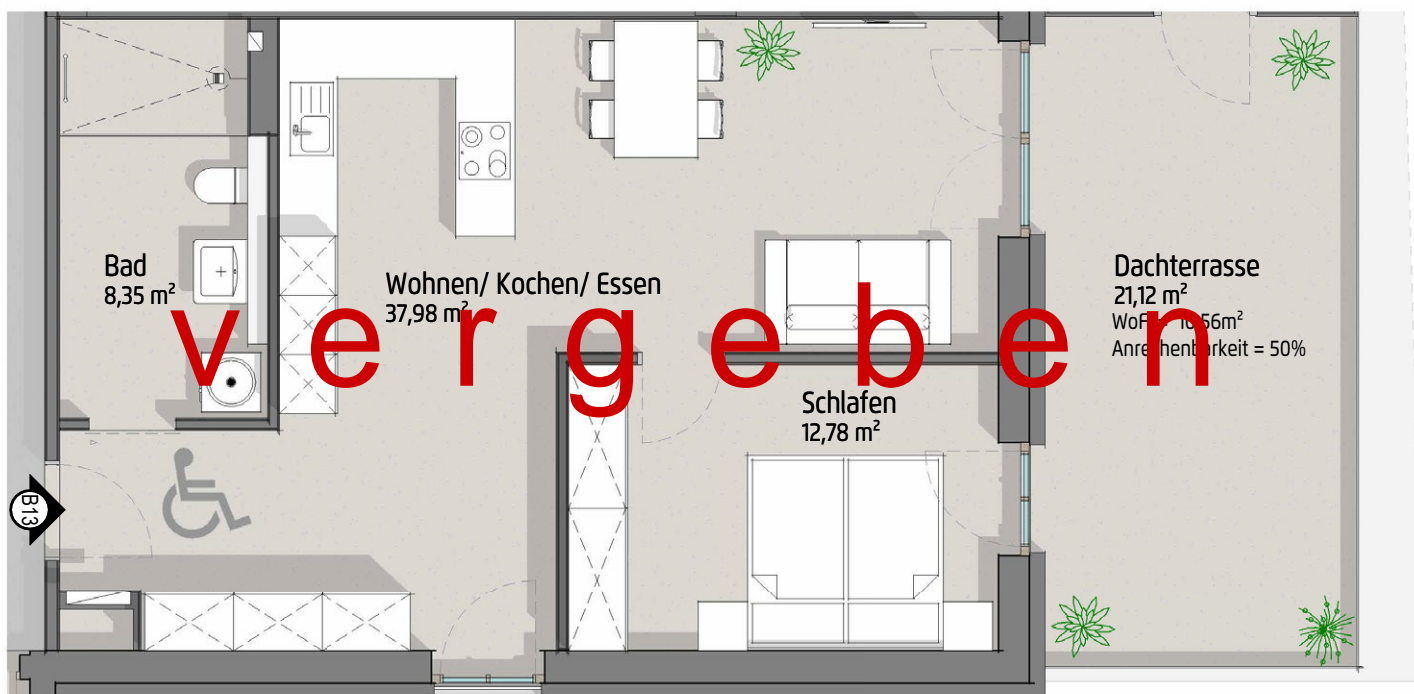

Wohnung 13

1. OG: 2 Zimmer, Dachterrasse, barrierefrei | 69,67 m²

1. Obergeschoss

Wohnung 13

Wohnen / Kochen / Essen	37,98 m ²
Schlafen	12,78 m ²
Bad	8,35 m ²
Dachterrasse (50 % von 21,12 m ²)	10,56 m ²
Wohnfläche gesamt	69,67 m²