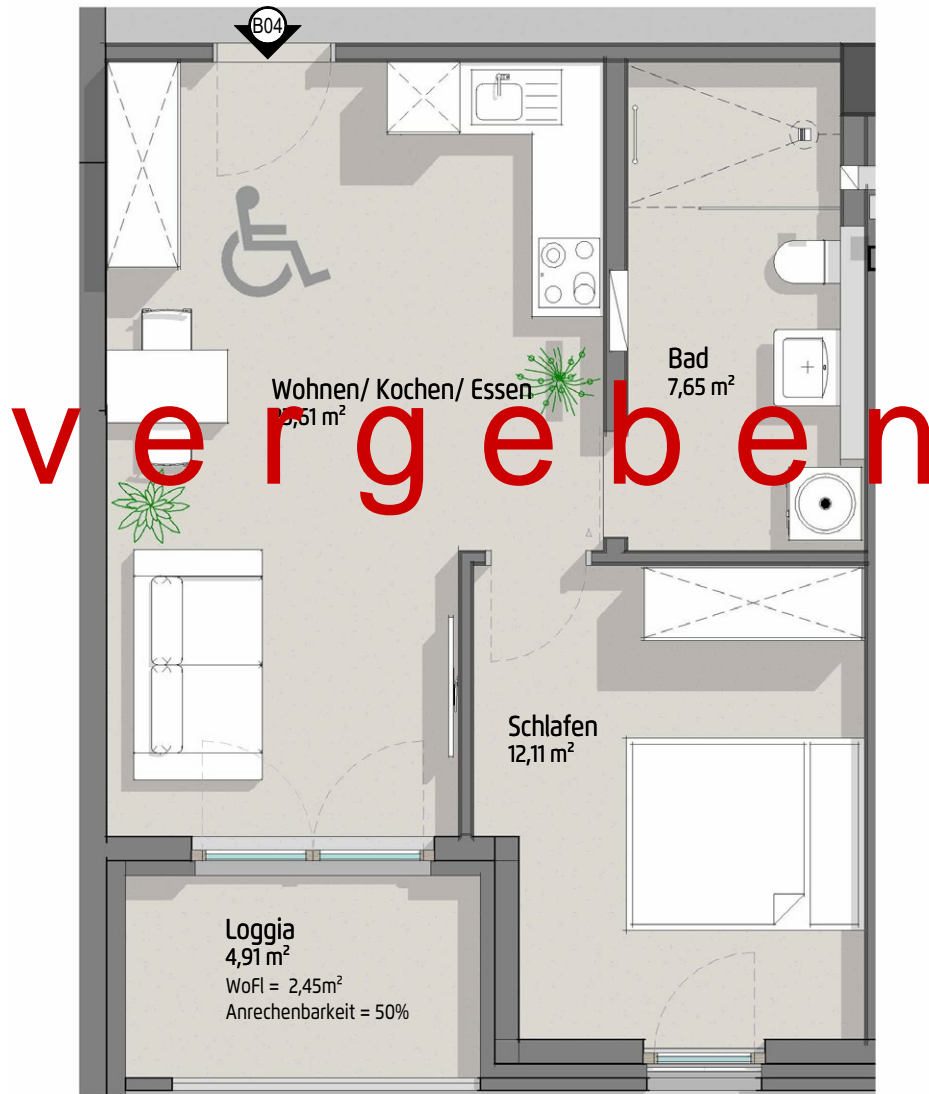

Wohnung 04

1. OG: 2 Zimmer, Loggia, barrierefrei | 45,82 m²

Wohnung 04

Wohnen / Kochen / Essen	23,61 m ²
Schlafen	12,11 m ²
Bad	7,65 m ²
Loggia (50 % von 4,90 m ²)	2,45 m ²
Wohnfläche gesamt	45,82 m²